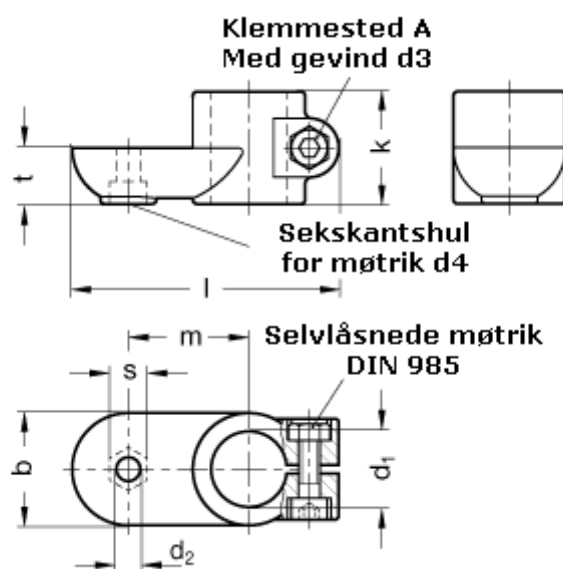

Varenummer: 20274B40OZ2BL
Beskrivelse: E+G laskeforbindelse
GN274-B40-OZ-2-BL

Mål

b = 65	s = 17
d1 = B40	t = 32.5
d2 = 10.5	
d3 = M10	
d4 = M10	
k = 65	
l = 148	
m = 70	